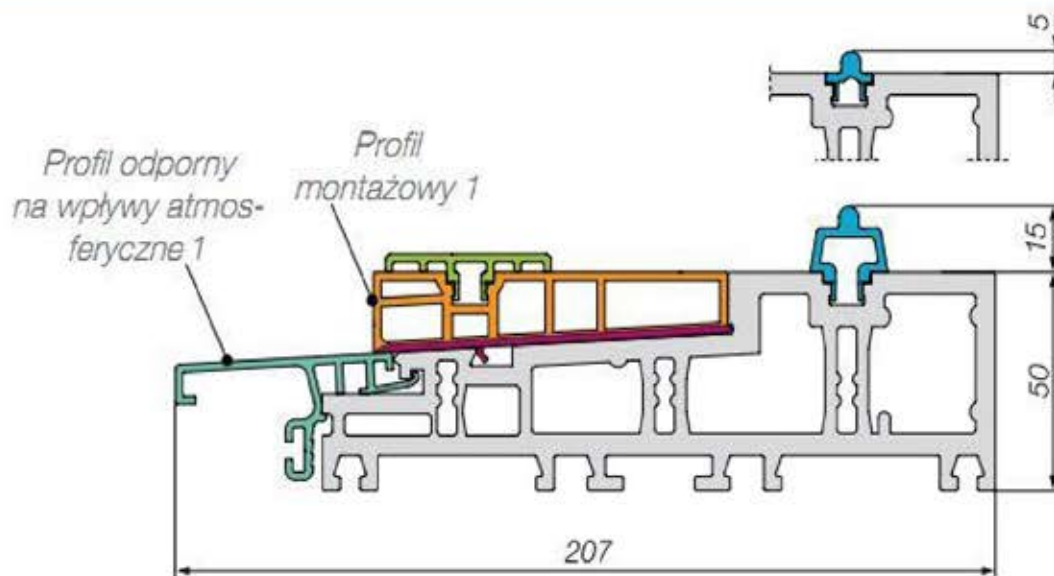

TERMOPROFIL

Twoje okno na świat

SZKLENIE

Możliwość szklenia
pakietów o szerokości

do **48mm**

TERMOPROFIL

Twoje okno na świat

PRÓG

Próg ThermoTop o wysokiej izolacyjności cieplnej

Z profilem montażowym 1 i z profilem odpornym na wpływy atmosferyczne 1 dla grubości skrzydeł do 79 mm. Alternatywnie także z płaską szyną jezdnią zapewniającą mieszkanie bez barier.